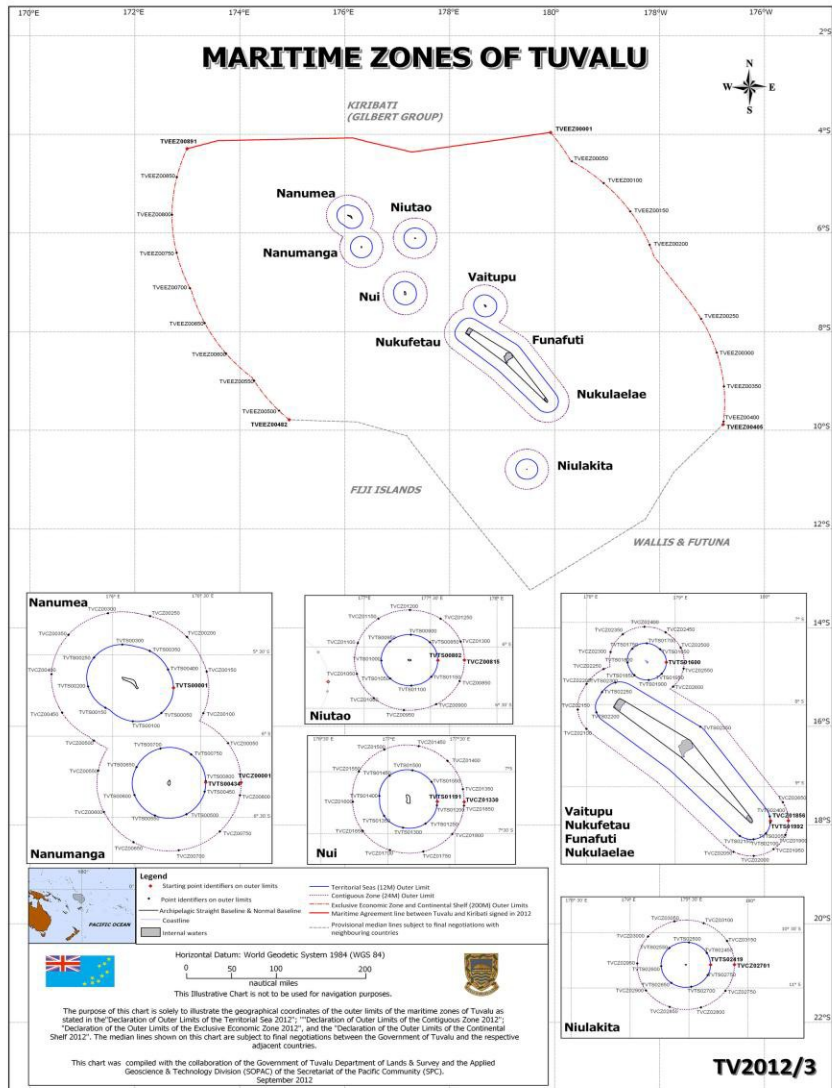

附表 2 - 說明圖表

備註：本圖表為附表 1 中詳述之界線的綜合圖示。